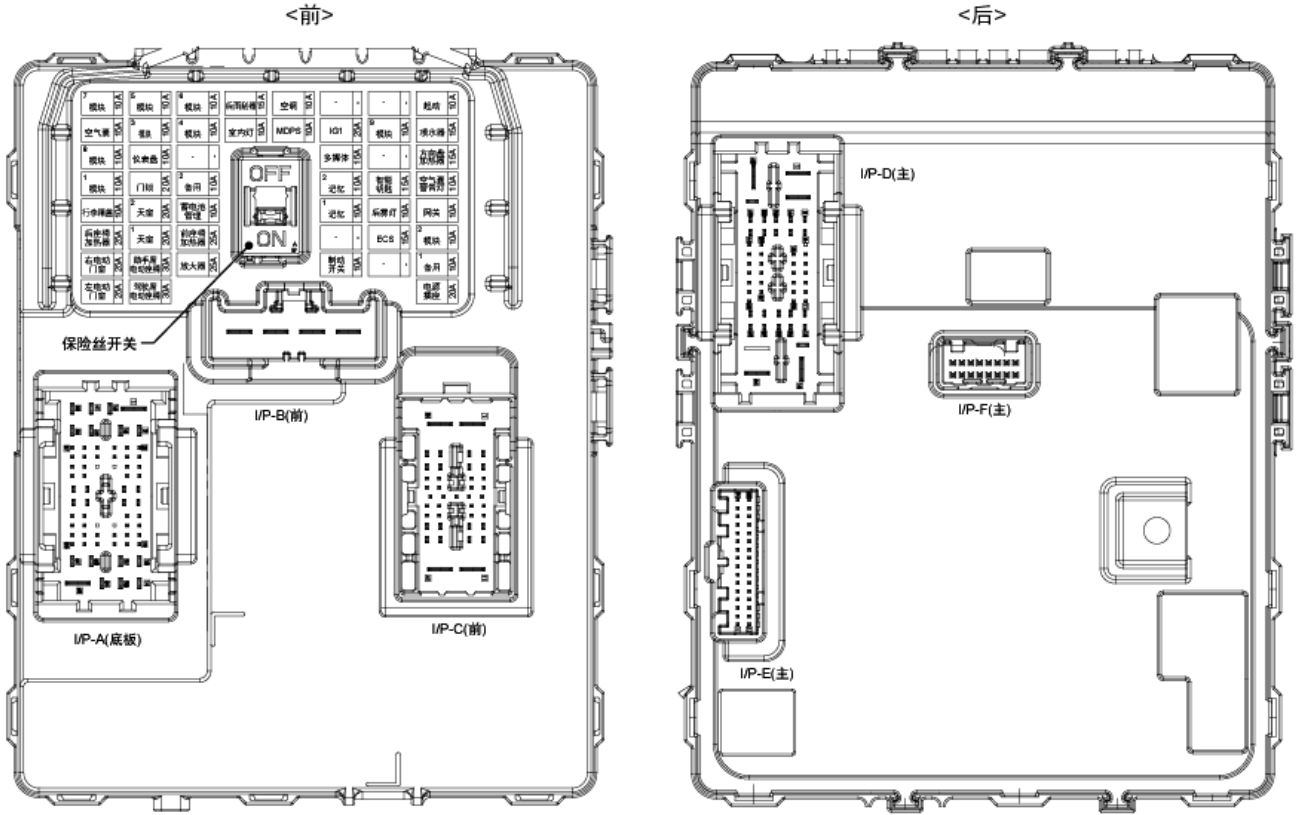

保险丝&继电器信息(1)

SD100-1

IGPM(集成网关电源控制模块)

※ 仅能使用规定规格保险丝和继电器